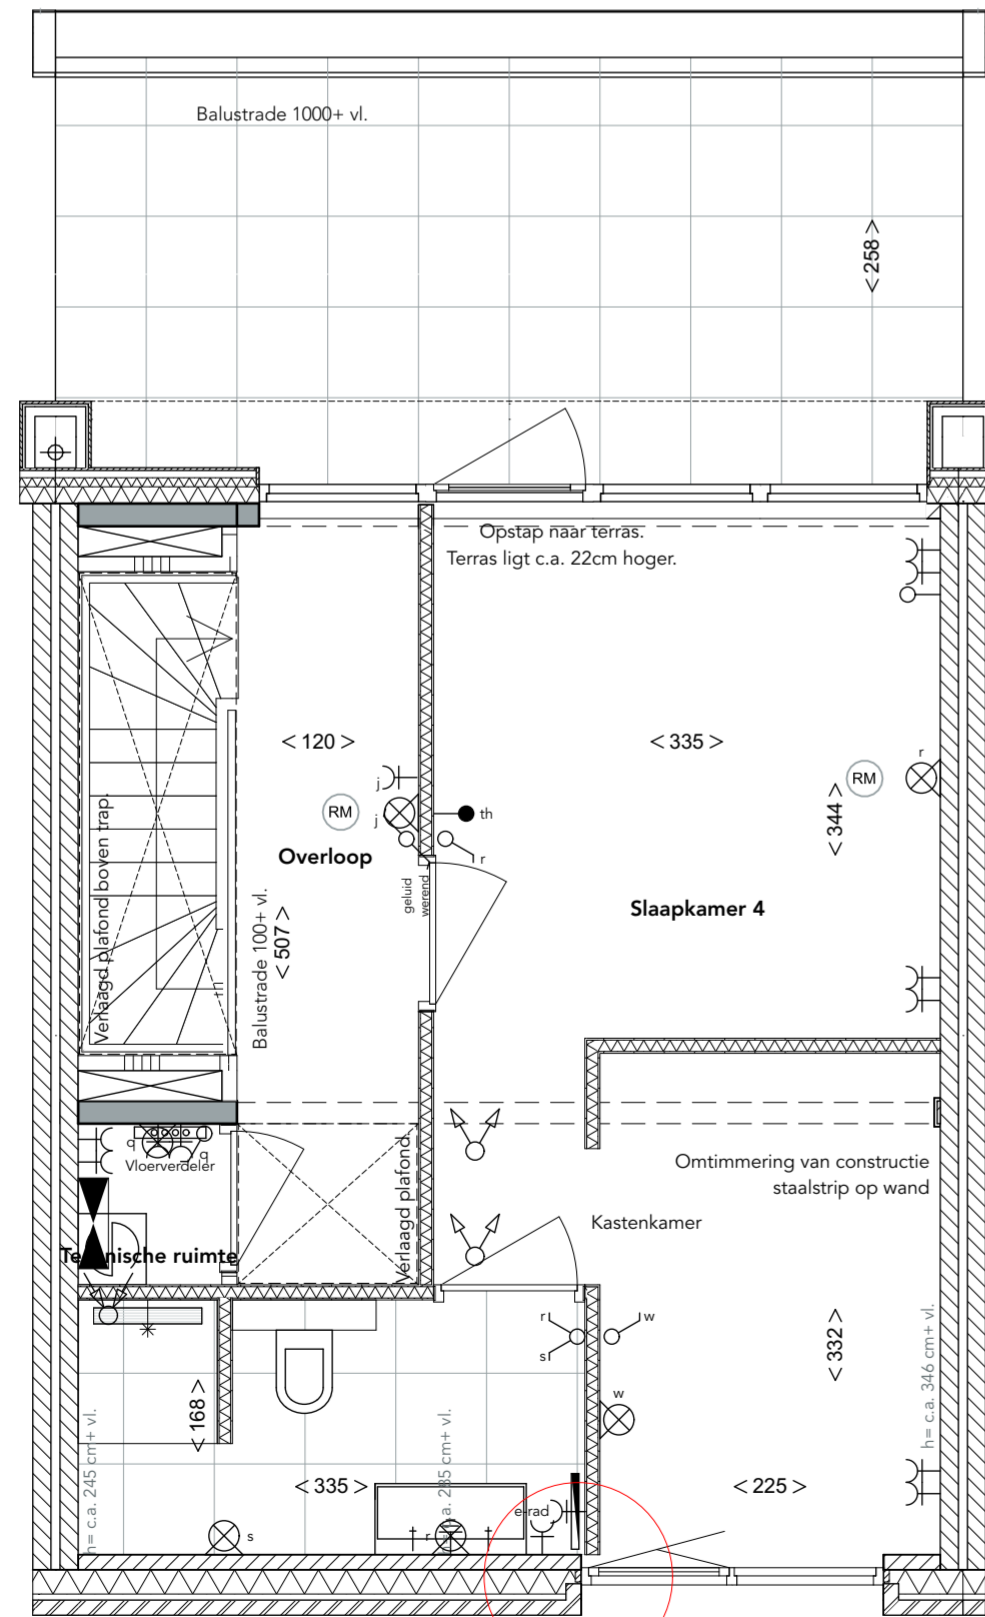

Voorgevel
Schaal 1:100

Voorgevel
Schaal 1:100

Kozijn in kastenkamer
versmallen.

Optie 12 - Badkamer op derde verdieping
Derde verdieping
Schaal 1:50

Optie 12c - Badkamer op derde verdieping
Derde verdieping
Schaal 1:50