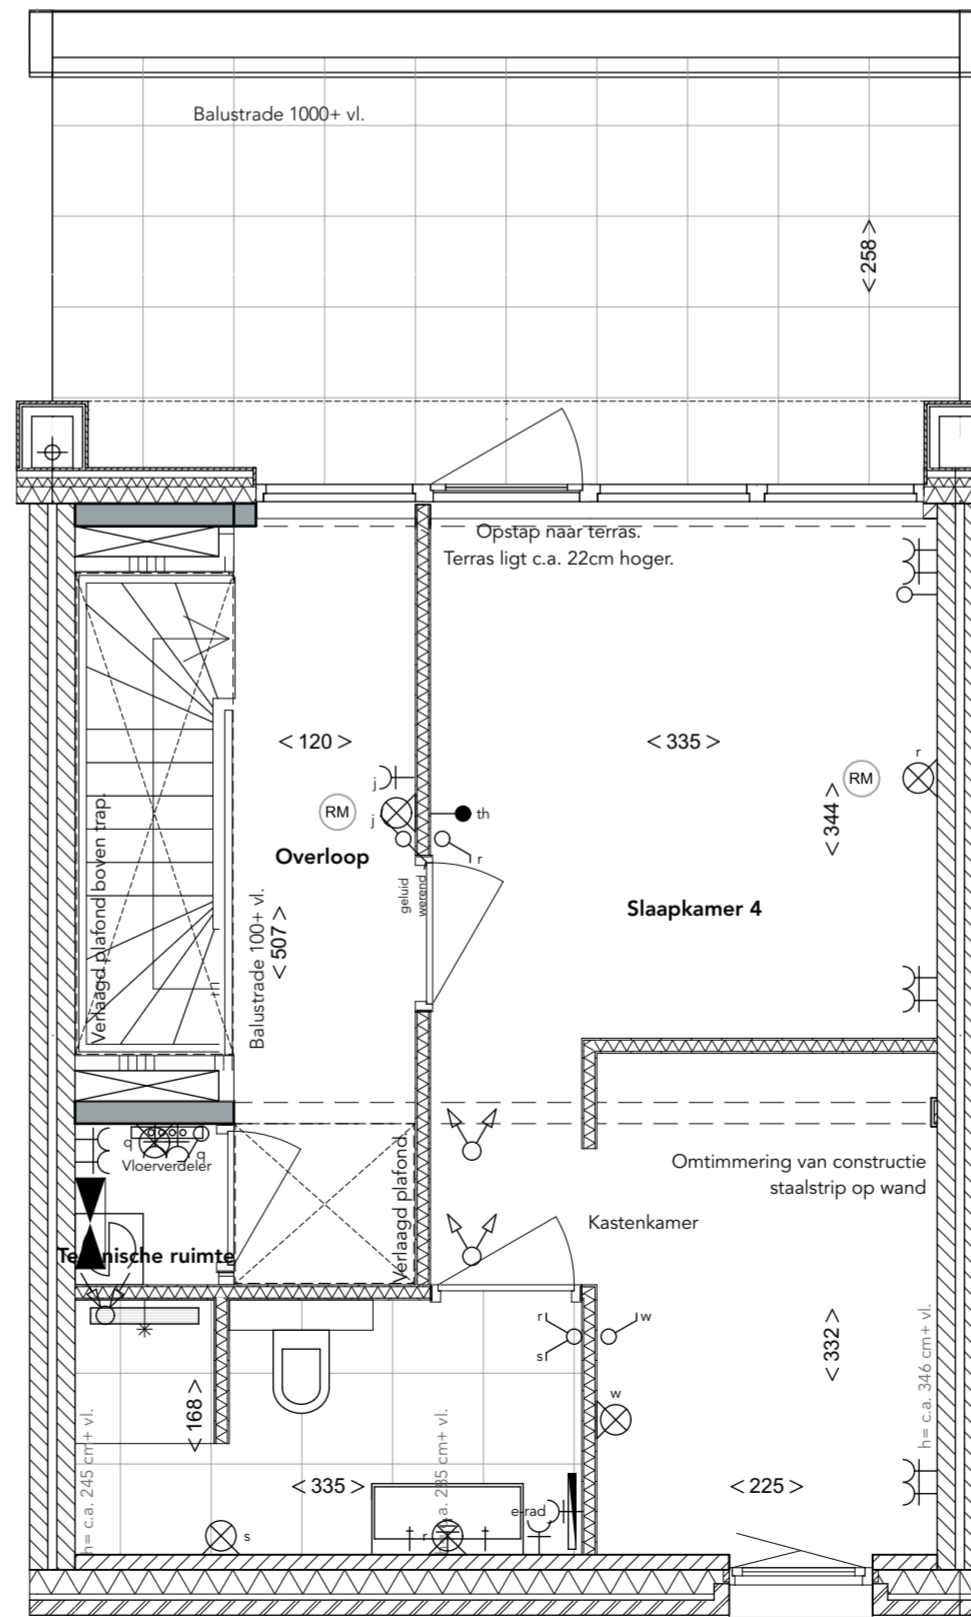

Voorgevel
Schaal 1:100

Voorgevel
Schaal 1:100

Kozijn in kastenkamer
versmallen.

Optie 12 - Badkamer op derde verdieping
Derde verdieping
Schaal 1:50

Optie 12c - Badkamer op derde verdieping
Derde verdieping
Schaal 1:50