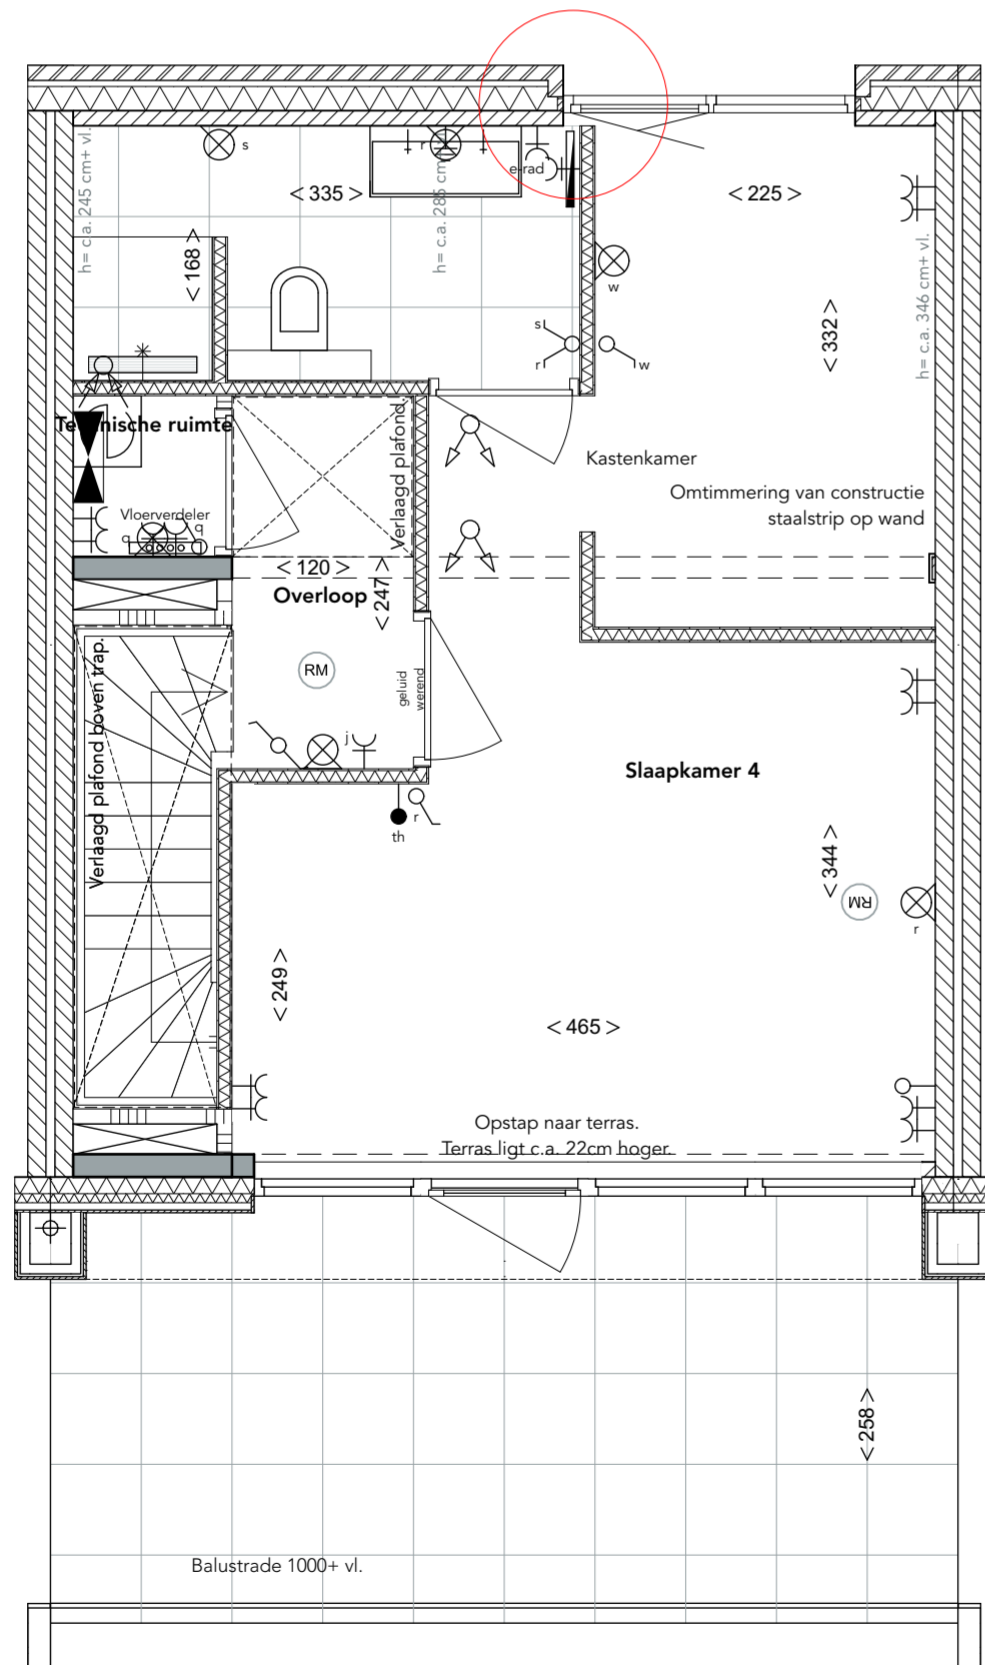

Achtergevel
Schaal 1:100

Achtergevel
Schaal 1:100

Optie 12 - Badkamer op derde verdieping
Derde verdieping
Schaal 1:50

Kozijn in kastenkamer
versmallen.

Optie 12b - Badkamer op derde verdieping
Derde verdieping
Schaal 1:50