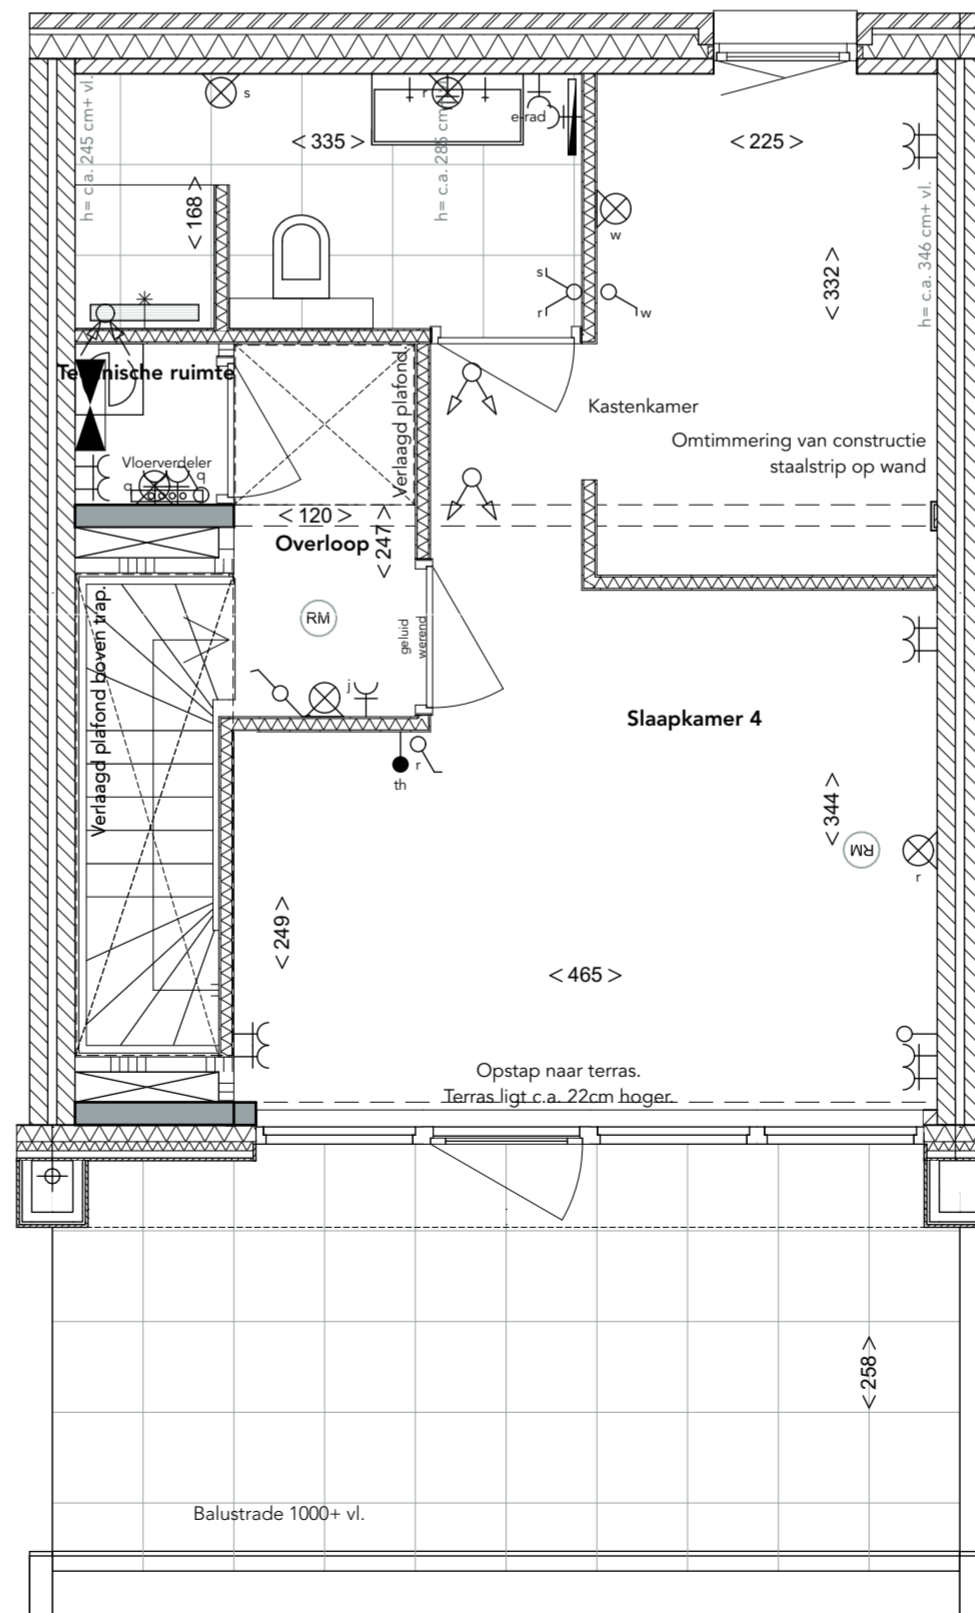

Achtergevel
Schaal 1:100

Achtergevel
Schaal 1:100

Optie 12 - Badkamer op derde verdieping
Derde verdieping
Schaal 1:50

Kozijn in kastenkamer
versmallen.

Optie 12b - Badkamer op derde verdieping
Derde verdieping
Schaal 1:50