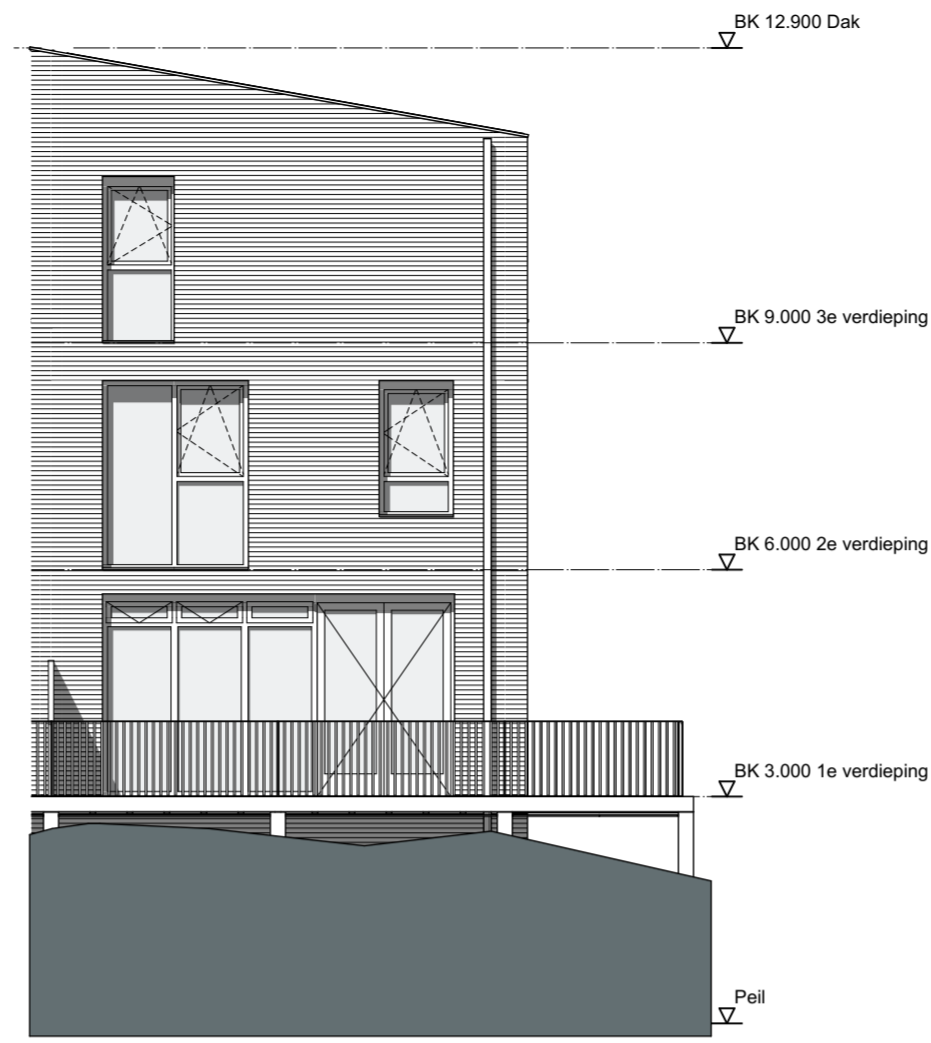

Achtergevel
Schaal 1:100

Achtergevel
Schaal 1:100

Optie 12 - Badkamer op derde verdieping
Derde verdieping
Schaal 1:50

Kozijn in kastenkamer
versmallen.

Optie 12b - Badkamer op derde verdieping
Derde verdieping
Schaal 1:50